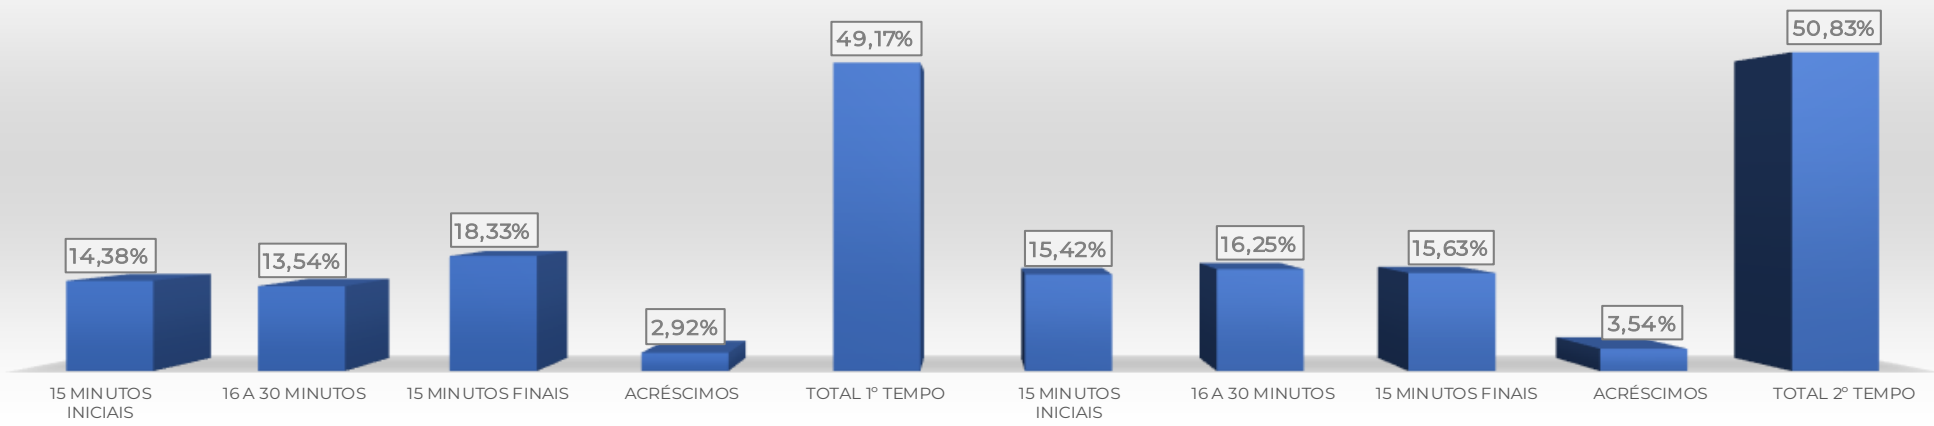

ESTATÍSTICA DE GOLS

Aqui, o futebol é para todos!

	480	100,00%

PRIMEIRO TEMPO	236	49,17%

SEGUNDO TEMPO	244	50,83%

15 MINUTOS INICIAIS	69	14,38%	00 A 05	24	5,00%
			06 A 10	17	3,54%
			11 A 15	28	5,83%
16 A 30 MINUTOS	65	13,54%	16 A 20	21	4,38%
			21 A 25	27	5,63%
			26 A 30	17	3,54%
15 MINUTOS FINAIS	88	18,33%	31 A 35	37	7,71%
			36 A 40	27	5,63%
			41 A 45	24	5,00%
ACRÉSCIMOS	14	2,92%	45+	14	2,92%

15 MINUTOS INICIAIS	74	15,42%	00 A 05	27	5,63%
			06 A 10	21	4,38%
			11 A 15	26	5,42%
16 A 30 MINUTOS	78	16,25%	16 A 20	36	7,50%
			21 A 25	24	5,00%
			26 A 30	18	3,75%
15 MINUTOS FINAIS	75	15,63%	31 A 35	21	4,38%
			36 A 40	25	5,21%
			41 A 45	29	6,04%
ACRÉSCIMOS	17	3,54%	45+	17	3,54%

% DE GOLS POR INTERVALO DE TEMPO

ATUALIZADO EM 25/05/2026

CAMPEONATO BAIANO SUB-20 2026